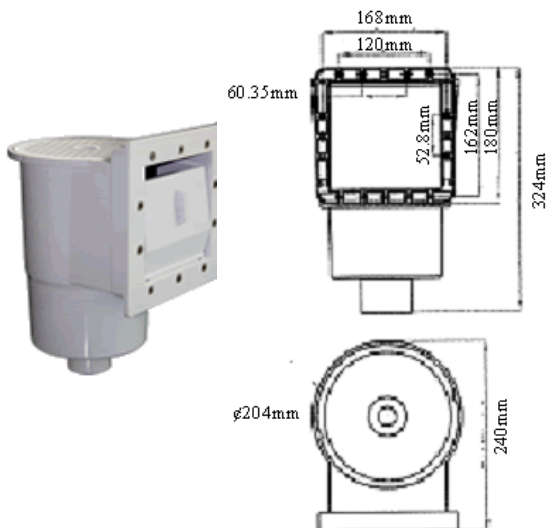

◆ 91001 - Skimmer piscine hors-sol - Weir for above ground pools -10L