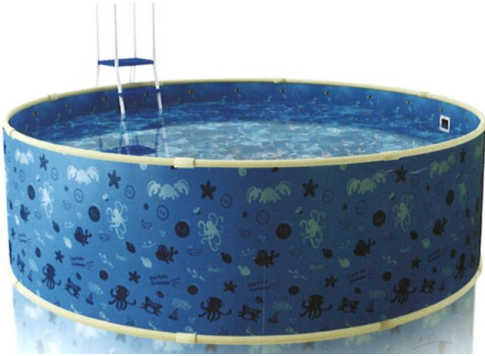

# PISCINE HORS-SOL - ABOVE GROUND POOL

## ◆ 73601001 - Piscine hors-sol - Above-ground pool series

- › Piscine 3.66m x 1m.
- › Tapis de sol.
- › Structure métallique en acier zingué.
- › Facile à assembler.
- › Clips en plastique pour sécuriser la structure liner et les bords de la piscine.
- › Pas de bords tranchants.
- › Liner inclus.

- › Pool 3.66m x 1m.
- › Ground cloth,
- › Metallic zinc-plated steel frame.
- › Easy assembling.
- › Plastic lock pins to secure the metal pool frame and rails liner.
- › No sharp edges.
- › Liner included.

## ◆ 71540 - Échelle - Ladder

- › Facile d'installation.
- › Pour piscine hors-sol.
- › Échelle 2 côtés (Modulable à l'extérieur en toute sécurité).

- › Easy installation.
- › For above-ground pool.
- › Two-side ladder (Removable safety ladder outside).