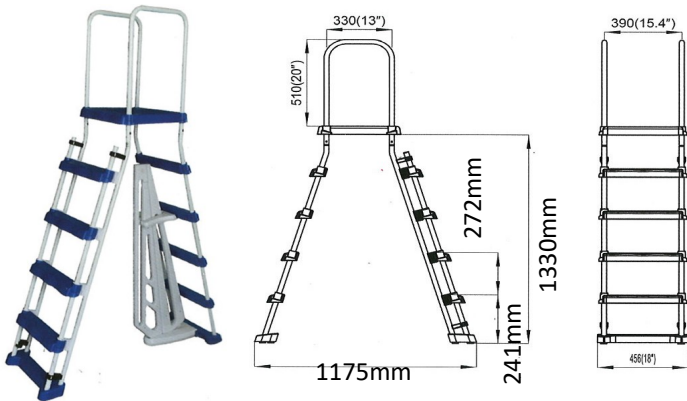

## ◆ 73601001 - Piscine hors-sol - Above-ground pool series

- › Piscine 3.66m x 1m.
- › Tapis de sol.
- › Structure métallique en acier zingué.
- › Facile à assembler.
- › Clips en plastique pour sécuriser la structure liner et les bords de la piscine.
- › Pas de bords tranchants.
- › Liner inclus.

- › Pool 3.66m x 1m.
- › Ground cloth,
- › Metallic zinc-plated steel frame.
- › Easy assembling.
- › Plastic lock pins to secure the metal pool frame and rails liner.
- › No sharp edges.
- › Liner included.

## ◆ 71540 - Échelle - Ladder

- › Facile d'installation.
- › Pour piscine hors-sol.
- › Échelle 2 côtés (Modulable à l'extérieur en toute sécurité).

- › Easy installation.
- › For above-ground pool.
- › Two-side ladder (Removable safety ladder outside).